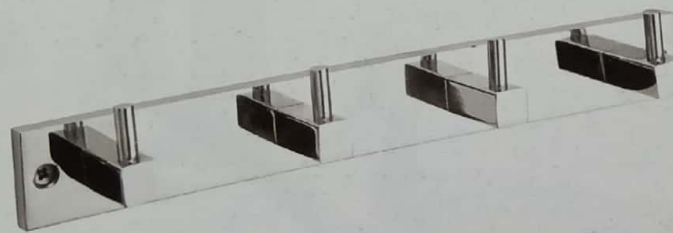

BUTT SLOW MOVEMENT (S/LEG)
 Size : 3" x ½" x ¾"

RAILWAY SLOW MOVEMENT (S/LEG)

hooks

KP-25
2 / 3 / 4 / 6 Hooks

KP-15
2 / 3 / 4 / 6 Hooks

KP-10
1 / 2 / 3 / 4 Hooks

KP-12
1 / 2 / 3 / 4 / 5 / 6 Hooks

KP-11
1 / 2 / 3 / 4 / 5 / 6 Hooks