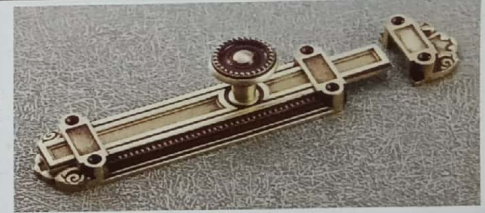

**BABY LATCH
CLASSIC**

DOOR HOLDER

05 DOOR HOLDER

DOOR CHAIN

tower bolt

2 PCS
Size : 9mm

SQUARE
Size : 9mm

HEX
Size : 9mm