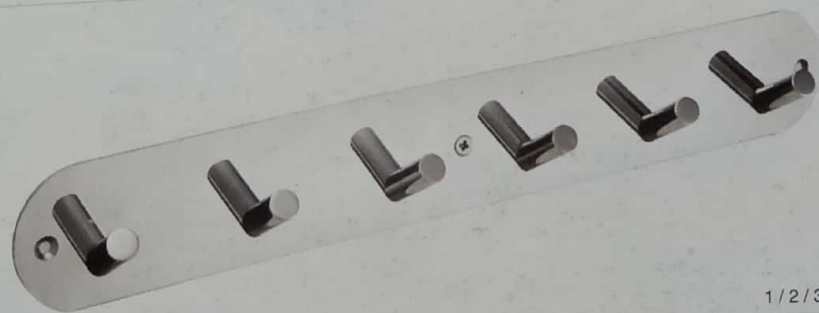

BUTT SLOW MOVEMENT (S/LEG)
 Size : 3" x ½" x ¾"

RAILWAY SLOW MOVEMENT (S/LEG)

hooks

KP-25
2 / 3 / 4 / 6 Hooks

KP-15
2 / 3 / 4 / 6 Hooks

KP-10
1 / 2 / 3 / 4 Hooks

KP-12
1 / 2 / 3 / 4 / 5 / 6 Hooks

KP-11
1 / 2 / 3 / 4 / 5 / 6 Hooks